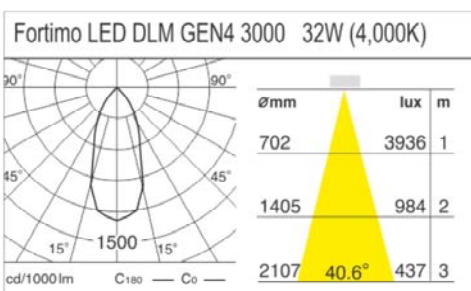

Produktbild

Technische Zeichnung

Photometrie

LED Einbaustrahler AC 3000 - naturweiss

Bestellnummer **ADL 41493 NWW**

EAN 9009099014937

Produktinformation

Die OSRAM PrevaLED Cube AC Lichtmaschine betrieben mit Netzspannung 220 V, die die geltenden Normen für allgemeine Beleuchtungsanwendungen erfüllt und ist umweltfreundlich zugleich eine zuverlässige Lichtquelle.

Technische Daten

LED Leistung	39W
Spannung	AC 220~240 V
IP- Schutzklasse	IP 20
Gehäuse	Pulverbeschichtetes Alu- Gehäuse, anodisierte
Gehäuse Farbe	Weiss
Anschlüsse	2 Polig, max. 1,0mm ²
Umgebungstemperatur	-10°C ~ +45°C
Steuerung	
Netzteil	
Garantie	

Photometrische Daten

LED Typ	PL-CUBE-AC -3000
LED Anzahl	1 Stk.
Lichtstrom (Lm)	3000 Lm
Lichtausbeute	77Lm/W
Lichtfarbe	naturweiss
Farbtemperatur (°K)	4000°K
Ausstrahlungswinkel	110°
Farbwiedergabe index (CRI)	80

Montage

Abmessungen	ø172*152mm
Gewicht	1,10kg.
Ausschnitt	ø155mm